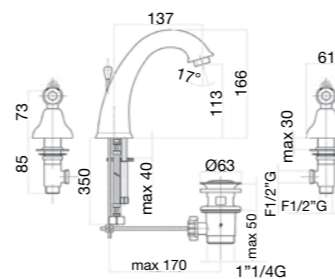

Vitone ceramico, 1/4 di giro
1/4 turn ceramic head work

14,5 kg
box pcs. 5