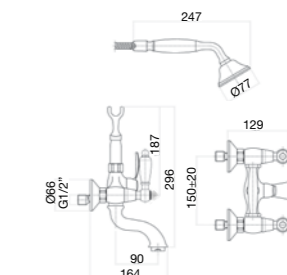

03 CR 0610
Miscelatore vasca con flex e doccia retrò.
Bath mixer with flex and old style shower.
Mitigeur bain douche avec flexible et douche retrò.
Смеситель для ванны, внешний монтаж, гибкая подводка, ручной душ "ретро".

Finitura / finishing / finition / Покрытие

- CR
- CO
- RR / ZZ
- OO
- OZ / OR

Vitone ceramico, 1/4 di giro
1/4 turn ceramic head work