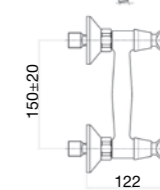

03 CR 0608

Batteria bordo vasca 5 fori.

5-hole bath mixer.

Mélangeur bain douche à 5 trous.

Смеситель наборный для ванны на 5 отверстий.

Finitura / finishing / finition / Покрытие

- CR
- CO
- RR / ZZ
- OO
- OZ / OR

03 CR 0602

Gruppo doccia esterno con duplex, doccia ceramica bianca.

External shower mixer with shower set, white ceramic shower.

Mélangeur douche extérieur avec garniture, douche céramique.

Смеситель для душа, внешний монтаж, душевой набор, ручной керамический душ.

Finitura / finishing / finition / Покрытие

- CR
- CO
- RR / ZZ
- OO
- OZ / OR

03 CR 0615

Gruppo vasca esterno con deviatore, colonna cm 114, soffione tondo in ottone Ø 200 mm e duplex, doccia ceramica bianca.

External bath mixer with diverter, cm 114 rail, Ø 200 mm round brass shower head, shower set, white ceramic shower.

Mélangeur bain douche extérieur avec inverseur, colonne cm 114 et pomme de douche ronde en laiton Ø 200 mm, garniture, douche avec poignée en céramique.

Смес.д/ванны, внешн.монтаж, переключатель, стойка 100см, лейка Ø200мм, душ.набор, белый душ из керамики.

Finitura / finishing / finition / Покрытие

- CR
- CO
- RR / ZZ
- OO
- OZ / OR

03 CR 0620

Gruppo doccia esterno con deviatore, colonna cm 114, soffione tondo in ottone Ø 200 mm, duplex, doccia ceramica bianca.

External shower mixer with diverter, cm 114 rail, Ø 200 mm round brass shower head, shower set, white ceramic shower.

Mélangeur douche extérieur avec inverseur, colonne cm 114, pomme de douche ronde en laiton Ø 200 mm, garniture, douche avec poignée en céramique.

Смес. д/душа, внешн.монтаж, переключ., стойка 114см, лейка Ø200мм, душ.набор, ручн. белый душ из керамики.

Finitura / finishing / finition / Покрытие

- CR
- CO
- RR / ZZ
- OO
- OZ / OR