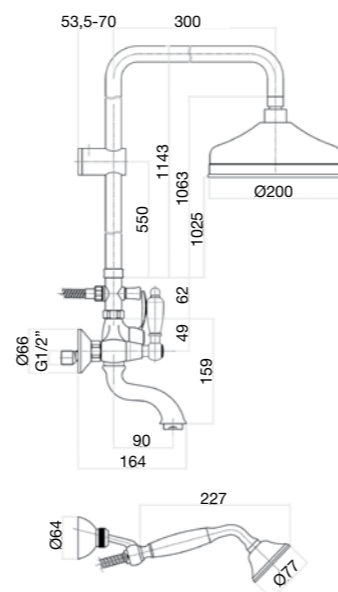

03 CR 0615

Gruppo vasca esterno con deviatore, colonna cm 114, soffione tondo in ottone Ø 200 mm e duplex, doccia ceramica bianca.

External bath mixer with diverter, cm 114 rail, Ø 200 mm round brass shower head, shower set, white ceramic shower.

Mélangeur bain douche extérieur avec inverseur, colonne cm 114 et pomme de douche ronde en laiton Ø 200 mm, garniture, douche avec poignée en céramique.

Смес.д/ванны, внешн.монтаж, переключатель, стойка 100см, лейка Ø200мм, душ.набор, белый душ из керамики.

External shower mixer with diverter, cm 114 rail, Ø 200 mm round brass shower head, shower set, white ceramic shower.

Mélangeur douche extérieur avec inverseur, colonne cm 114, pomme de douche ronde en laiton Ø 200 mm, garniture, douche avec poignée en céramique.