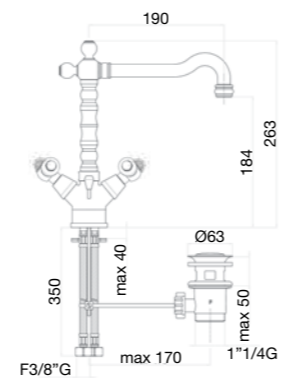

Vitone ceramico, 1/4 di giro
1/4 turn ceramic head work

1/2 03 CR 0625 02

11,5 kg
box pcs. 5