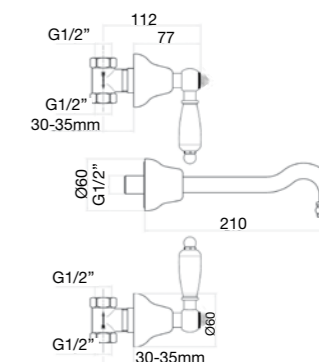

Vitone ceramico, 1/4 di giro
1/4 turn ceramic head work

12 kg
box pcs. 5