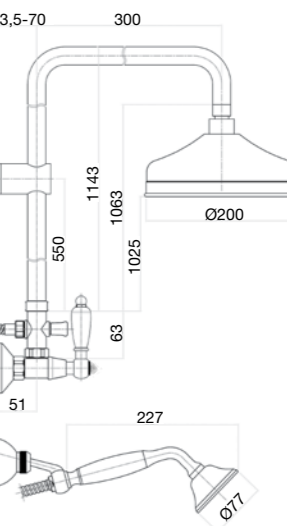

Mélangeur bain douche extérieur avec inverseur, colonne cm 114 et pomme de douche ronde en laiton Ø 200 mm, garniture, douche avec poignée en céramique.

Смес.д/ванны, внешн.монтаж, переключатель, стойка 100см, лейка Ø200мм, душ.набор, белый душ из керамики.

External shower mixer with diverter, cm 114 rail, Ø 200 mm round brass shower head, shower set, white ceramic shower.

Mélangeur douche extérieur avec inverseur, colonne cm 114, pomme de douche ronde en laiton Ø 200 mm, garniture, douche avec poignée en céramique.

Смес. д/душа, внешн.монтаж, переключ., стойка 114см, лейка Ø200мм, душ.набор, ручн. белый душ из керамики.

Finitura / finishing / finition / Покрытие

- CR
- CO
- RR / ZZ
- OO
- OZ / OR

03 CR 0936

Miscelatore termostatico doccia incasso, un'uscita.