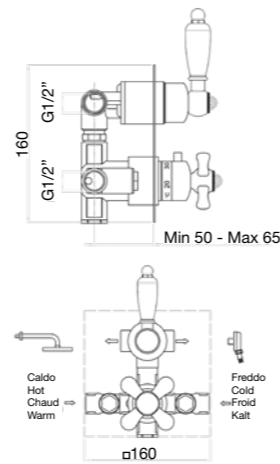

Finitura / finishing / finition / Покрытие

- CR
- CO
- RR / ZZ
- OO
- OZ / OR

22 kg
box pcs. 5

Vitone ceramico, 1/4 di giro
1/4 turn ceramic head work