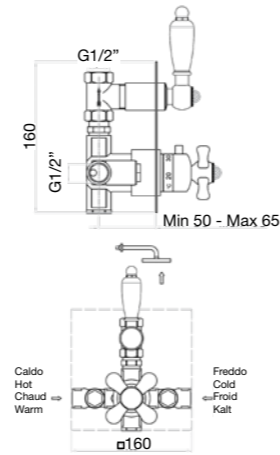

Mélangeur bain douche extérieur avec inverseur, colonne cm 114 et pomme de douche ronde en laiton Ø 200 mm, garniture, douche avec poignée en céramique.

Смес.д/ванны, внешн.монтаж, переключатель, стойка 100см, лейка Ø200мм, душ.набор, белый душ из керамики.

External shower mixer with diverter, cm 114 rail, Ø 200 mm round brass shower head, shower set, white ceramic shower.

Mélangeur douche extérieur avec inverseur, colonne cm 114, pomme de douche ronde en laiton Ø 200 mm, garniture, douche avec poignée en céramique.

Смес. д/душа, внешн.монтаж, переключ., стойка 114см, лейка Ø200мм, душ.набор, ручн. белый душ из керамики.

Finitura / finishing / finition / Покрытие

- CR
- CO
- RR / ZZ
- OO
- OZ / OR

03 CR 0936

Miscelatore termostatico doccia incasso, un'uscita.

1-way built-in thermostatic shower mixer.

Mitigeur thermostatique douche à encastrer.

Термостат для душа, скрытый монтаж.

Finitura / finishing / finition / Покрытие

- CR
- CO
- RR / ZZ
- OO
- OZ / OR

20 kg
box pcs. 5