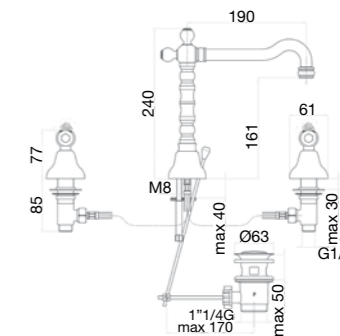

Vitone ceramico, 1/4 di giro
1/4 turn ceramic head work

14 kg
box pcs. 5