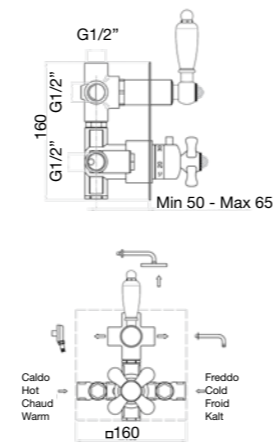

External shower mixer with diverter, cm 114 rail, Ø 200 mm round brass shower head, shower set, white ceramic shower.

Mélangeur douche extérieur avec inverseur, colonne cm 114, pomme de douche ronde en laiton Ø 200 mm, garniture, douche avec poignée en céramique.

Vitone ceramico, 1/4 di giro
1/4 turn ceramic head work

03 CR 0937

Miscelatore termostatico doccia incasso, due uscite.

2-way built-in thermostatic shower mixer.

Mitigeur thermostatique douche à encastrer, deux sorties.

Термостат для душа на 2 выхода, скрытый монтаж.

Finitura / finishing / finition / Покрытие

- CR
- CO
- RR / ZZ
- OO
- OZ / OR

22 kg
box pcs. 5

Vitone ceramico, 1/4 di giro
1/4 turn ceramic head work

03 CR 0938

Miscelatore termostatico doccia incasso, tre uscite.

3-way built-in thermostatic shower mixer.

Mitigeur thermostatique douche à encastrer, trois sorties.

Термостат для душа на 3 выхода, скрытый монтаж.

Finitura / finishing / finition / Покрытие