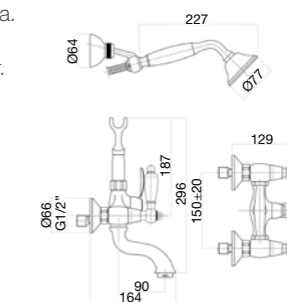

03 CR 0611
Miscelatore vasca con duplex, doccia retrò.
Bath mixer with shower set, old style shower.
Mitigeur bain douche avec garniture, douche retrò.
Смеситель для ванны, внешний монтаж, душевой набор, ручной душ "ретро".

Finitura / finishing / finition / Покрытие

- CR
- CO
- RR / ZZ
- OO
- OZ / OR

Vitone ceramico, 1/4 di giro
1/4 turn ceramic head work