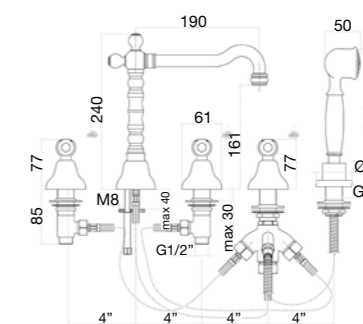

Vitone ceramico, 1/4 di giro
1/4 turn ceramic head work

03 CR 0607

Batteria bordo vasca 5 fori.

5-hole bath mixer.

Mélangeur bain douche à 5 trous.

Смеситель наворотный для ванны на 5 отверстий.

Finitura / finishing / finition / Покрытие

- CR
- CO
- RR / ZZ
- OO
- OZ / OR

23,25 kg box pcs. 5

Vitone ceramico, 1/4 di giro
1/4 turn ceramic head work

03 CR 0608

Batteria bordo vasca 5 fori.

5-hole bath mixer.

Mélangeur bain douche à 5 trous.

Смеситель наборный для ванны на 5 отверстий.