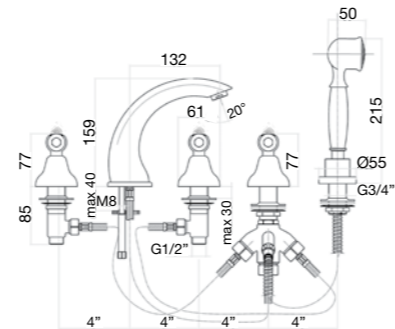

- CR
- CO
- RR / ZZ
- OO
- OZ / OR

23,25 kg box pcs. 5

Vitone ceramico, 1/4 di giro
1/4 turn ceramic head work

03 CR 0608

Batteria bordo vasca 5 fori.

5-hole bath mixer.

Mélangeur bain douche à 5 trous.

Смеситель наборный для ванны на 5 отверстий.