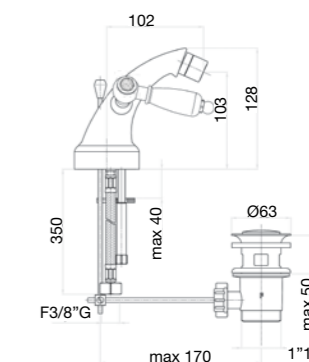

Vitone ceramico, 1/4 di giro
1/4 turn ceramic head work

1/2 03 CR 0632 02

13,3 kg
box pcs. 5