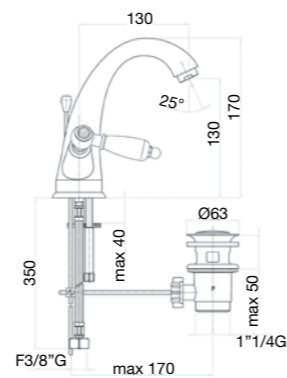

Vitone ceramico, 1/4 di giro
1/4 turn ceramic head work

1/2 03 CR 0623 02

13,35 kg
box pcs. 5